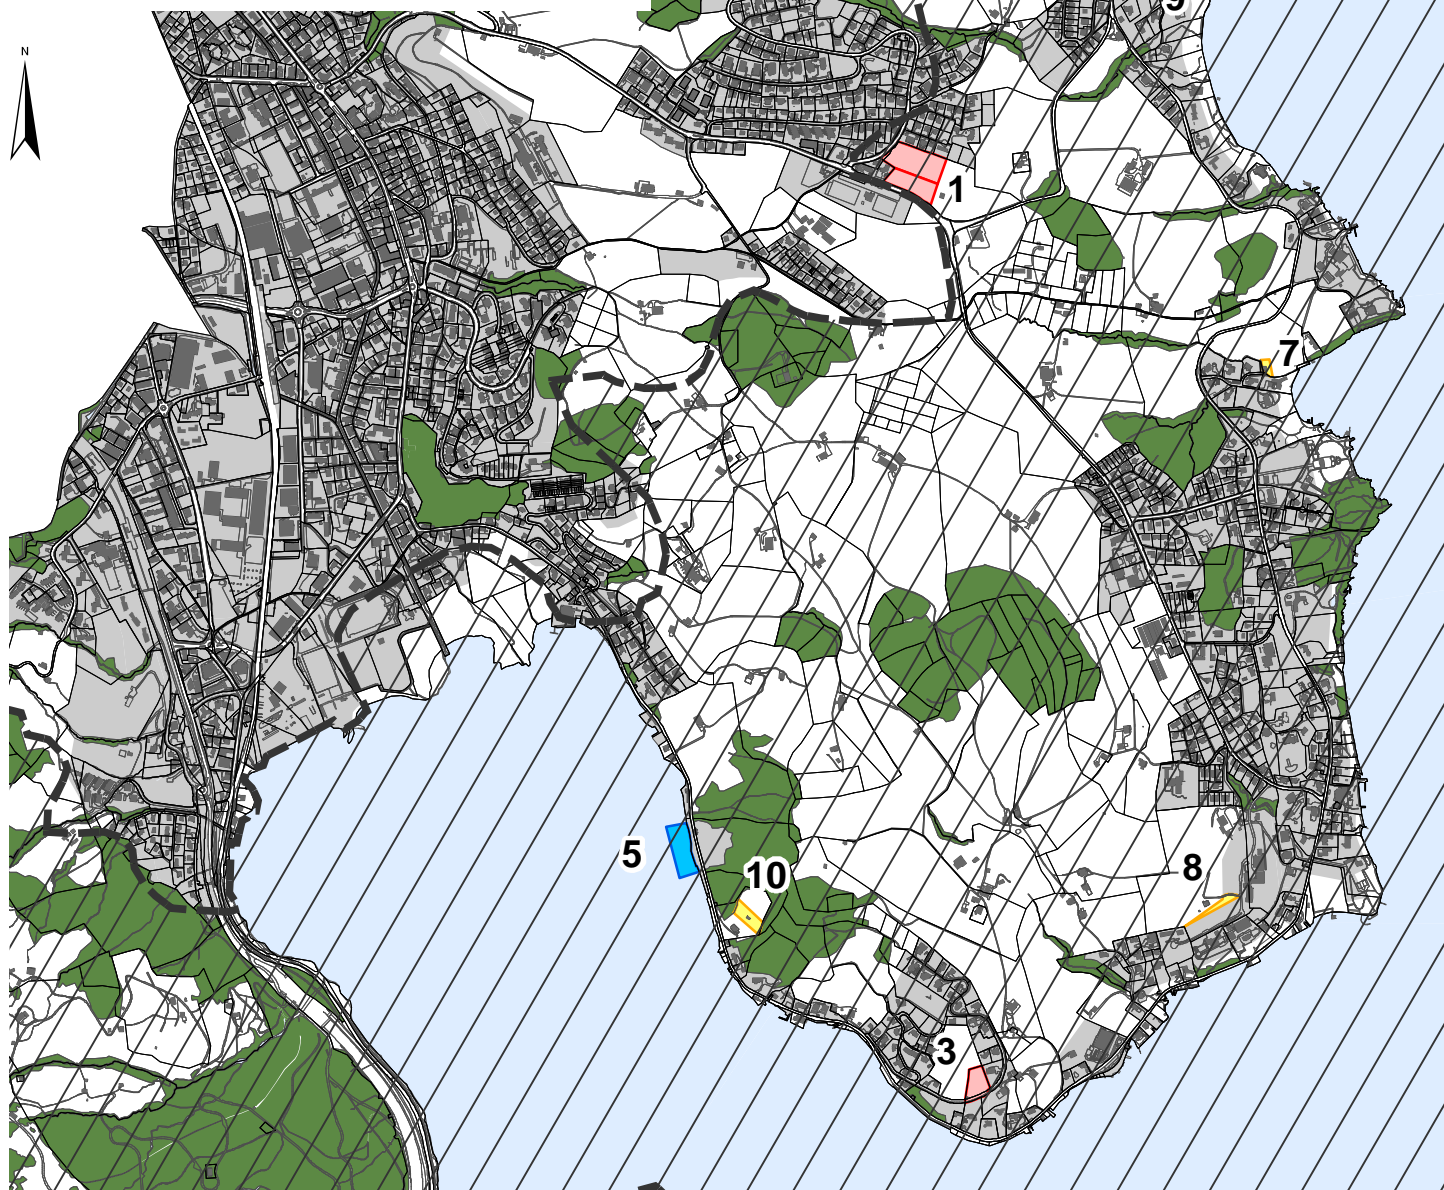

Legende

-  Siedlungsgebiet
-  Wald
-  BLN-Gebiet
-  Einzonzung
-  Auszonzung
-  Einzonzung in Zone für Sport- und Freizeitanlagen im Gewässer

Ablage 11\_PLAENE/GIS/BEADAT

BLN\_Zonungen.mxd

Projekt-Nr. 41-483D